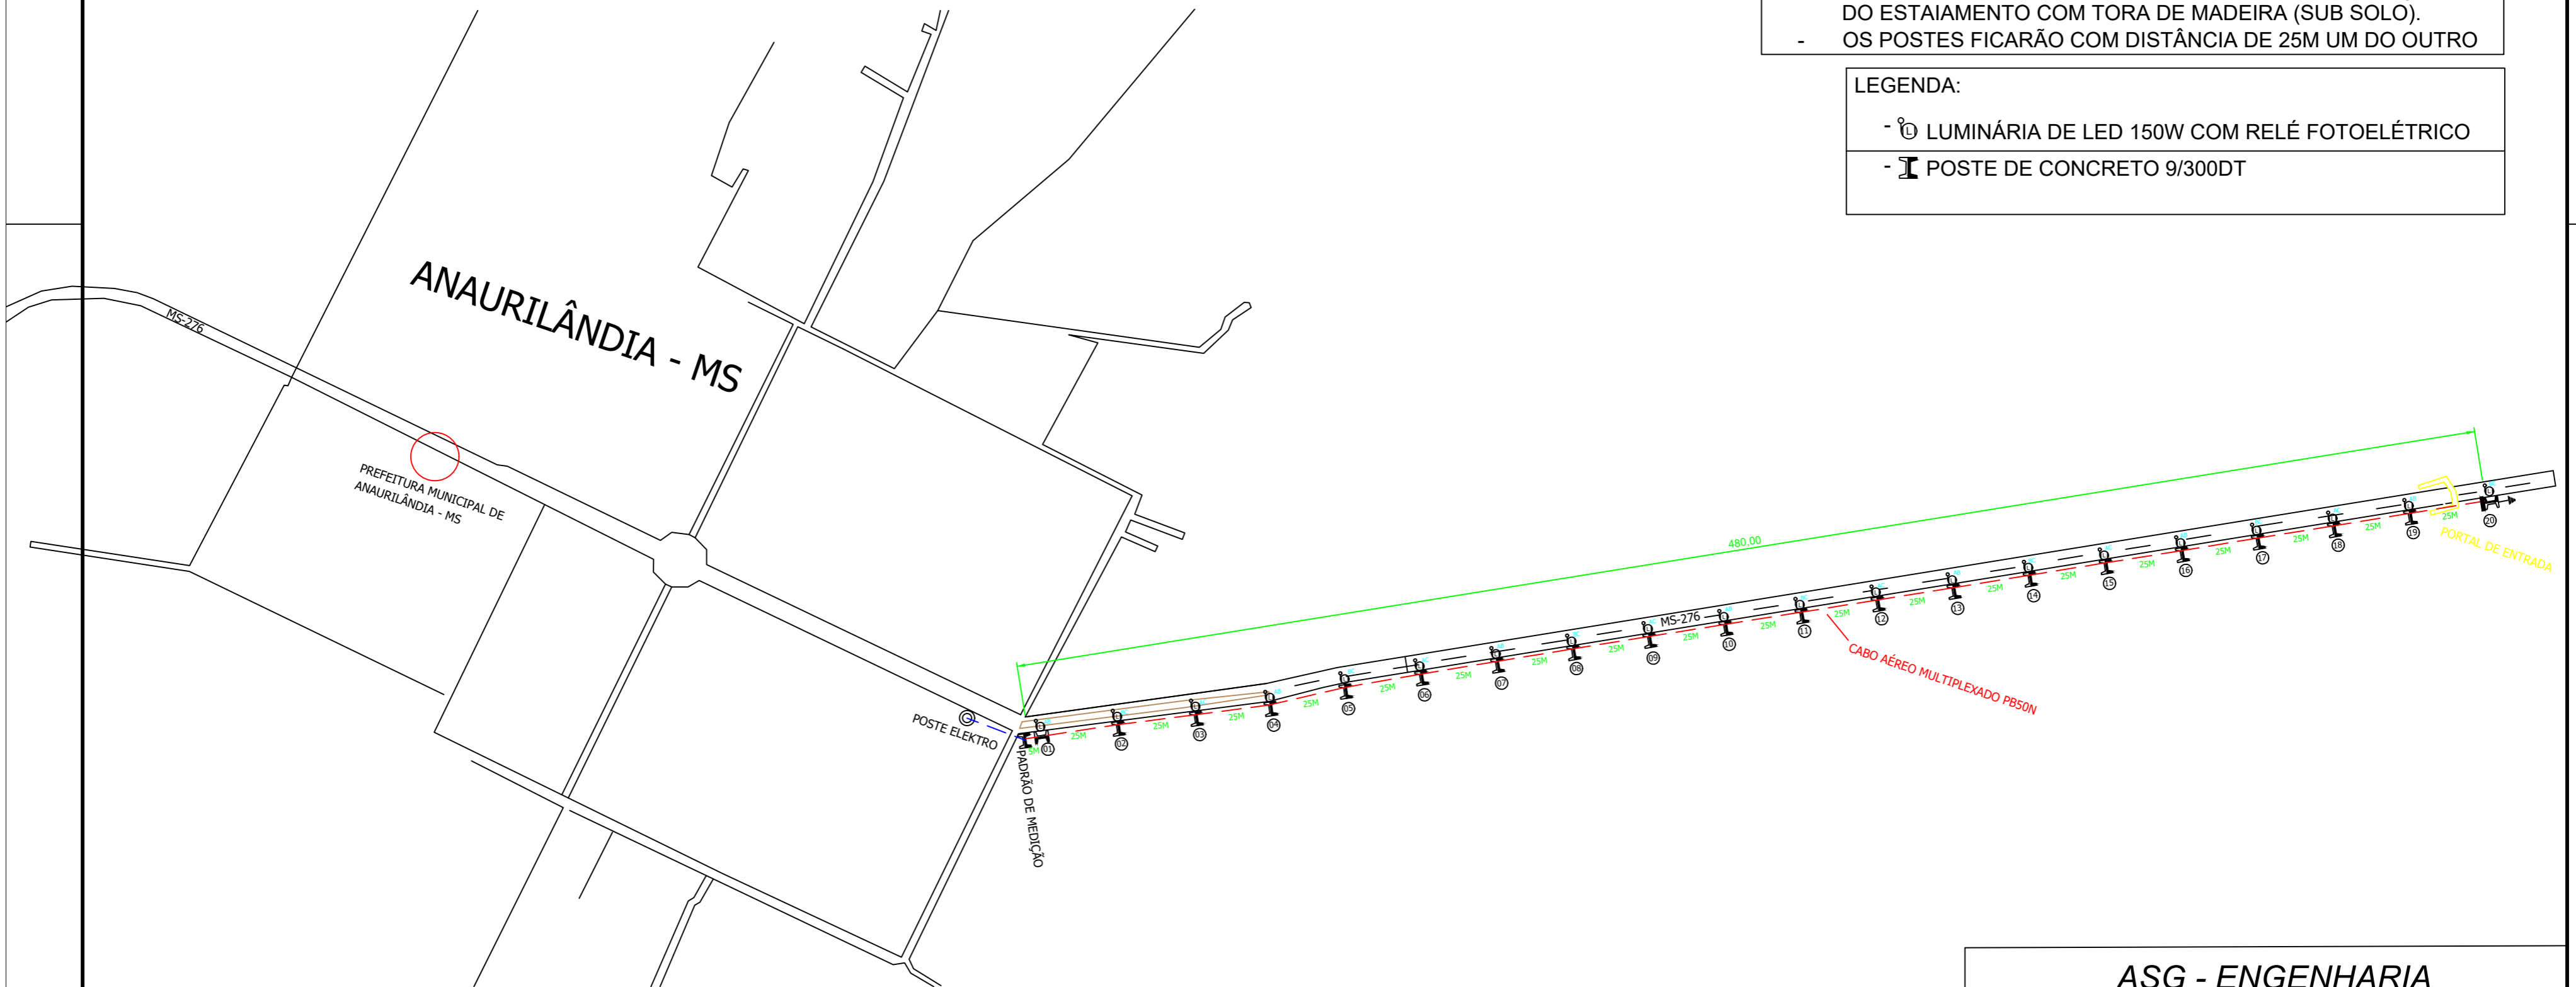

LU 112
150W - 12.370 lm - LED
LUMINÁRIA DE LED 150W
DETALHES SEM ESCALA

BRAÇO PARA LUMINÁRIA
DETALHES SEM ESCALA

NOTA 01:

- OS POSTES DOS PONTOS 01 AO 20, SERÃO DE 9X300DAN (7,5M DE ALTURA LIVRE), TODOS EQUIPADOS COM LUMINÁRIA DE LED DE 150W CADA E RELÉ FOTOELÉTRICO
- O FINAL DA REDE SECUNDÁRIA (PONTO 20) DEVE SER ATERRADO COM HASTE COBERADA 2,40M DIÂMETRO $\frac{5}{8}$, ALÉM DO ESTAIAMENTO COM TORA DE MADEIRA (SUB SOLO).
- OS POSTES FICARÃO COM DISTÂNCIA DE 25M UM DO OUTRO

LEGENDA:

- LUMINÁRIA DE LED 150W COM RELÉ FOTOELÉTRICO
- POSTE DE CONCRETO 9/300DT

ASG - ENGENHARIA			
TÍTULO: ILUMINAÇÃO PÚBLICA COM REFLETORES DE LED, PARA ATENDER ENTRADA DO MUNICÍPIO DE ANAURILÂNDIA - MS			
LOCAL: ANAURILÂNDIA - MS	MUNICÍPIO: ANAURILÂNDIA - MS	DATA: 30/10/2019	ESC.: INDICADAS
PROPRIETÁRIO: PREFEITURA MUNICIPAL DE ANAURILÂNDIA - MS			FOL.: ÚNICA
ENG.º ELETRICISTA, GILDO ARAUJO - CREA/MS 62730			