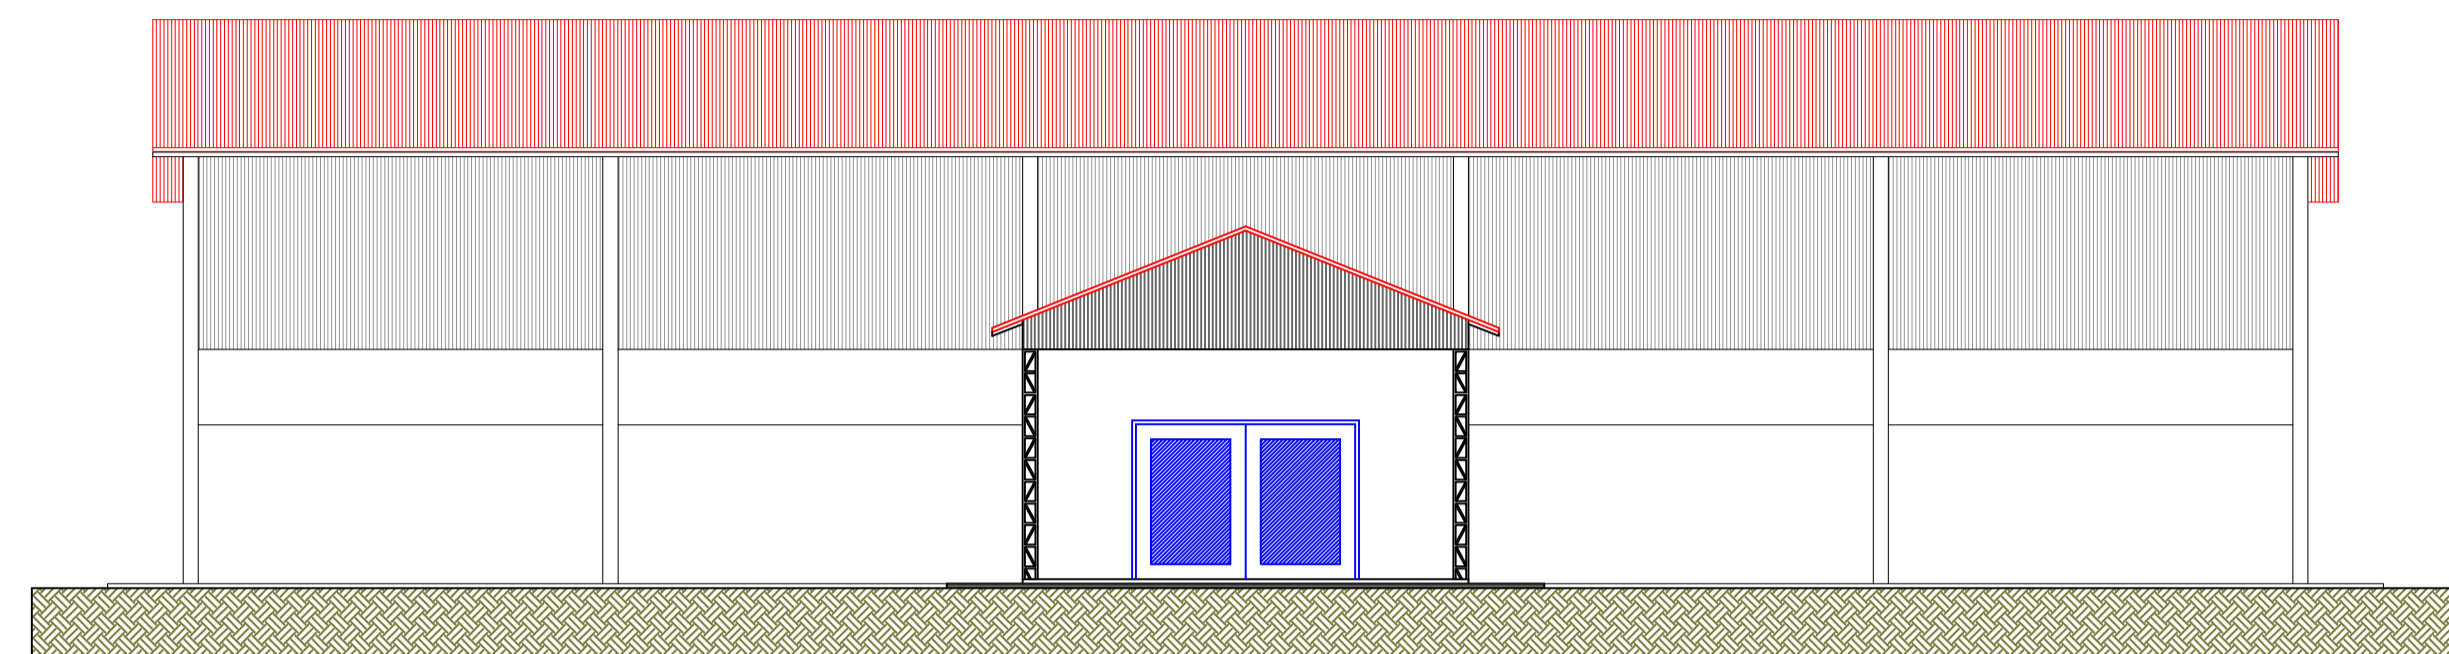

Planta Baixa
ESCALA 1:75

Fachada
ESCALA 1:100

CONSOLIDANDO O FUTURO

Prefeitura Municipal de Anaurilândia - MS.

PROJETO CONSTRUÇÃO
Quadra Poliesportiva Coberta no Assentamento Esperança

DATA: Junho de 2022 ESCALA: Indicada FOLHA: 1-2 RRT: 8176909

MUNICÍPIO DE ANAURILÂNDIA-MS
PREFEITO MUNICIPAL
Edson Stefano Takazono

ÁREA

Construção.....607,56 m²

AUTOR DO PROJETO RESP. TÉCNICO
Jeovan Nogueira de Lima
Arquiteto Urbanista: CAU BR - A97459-5

APROVAÇÃO