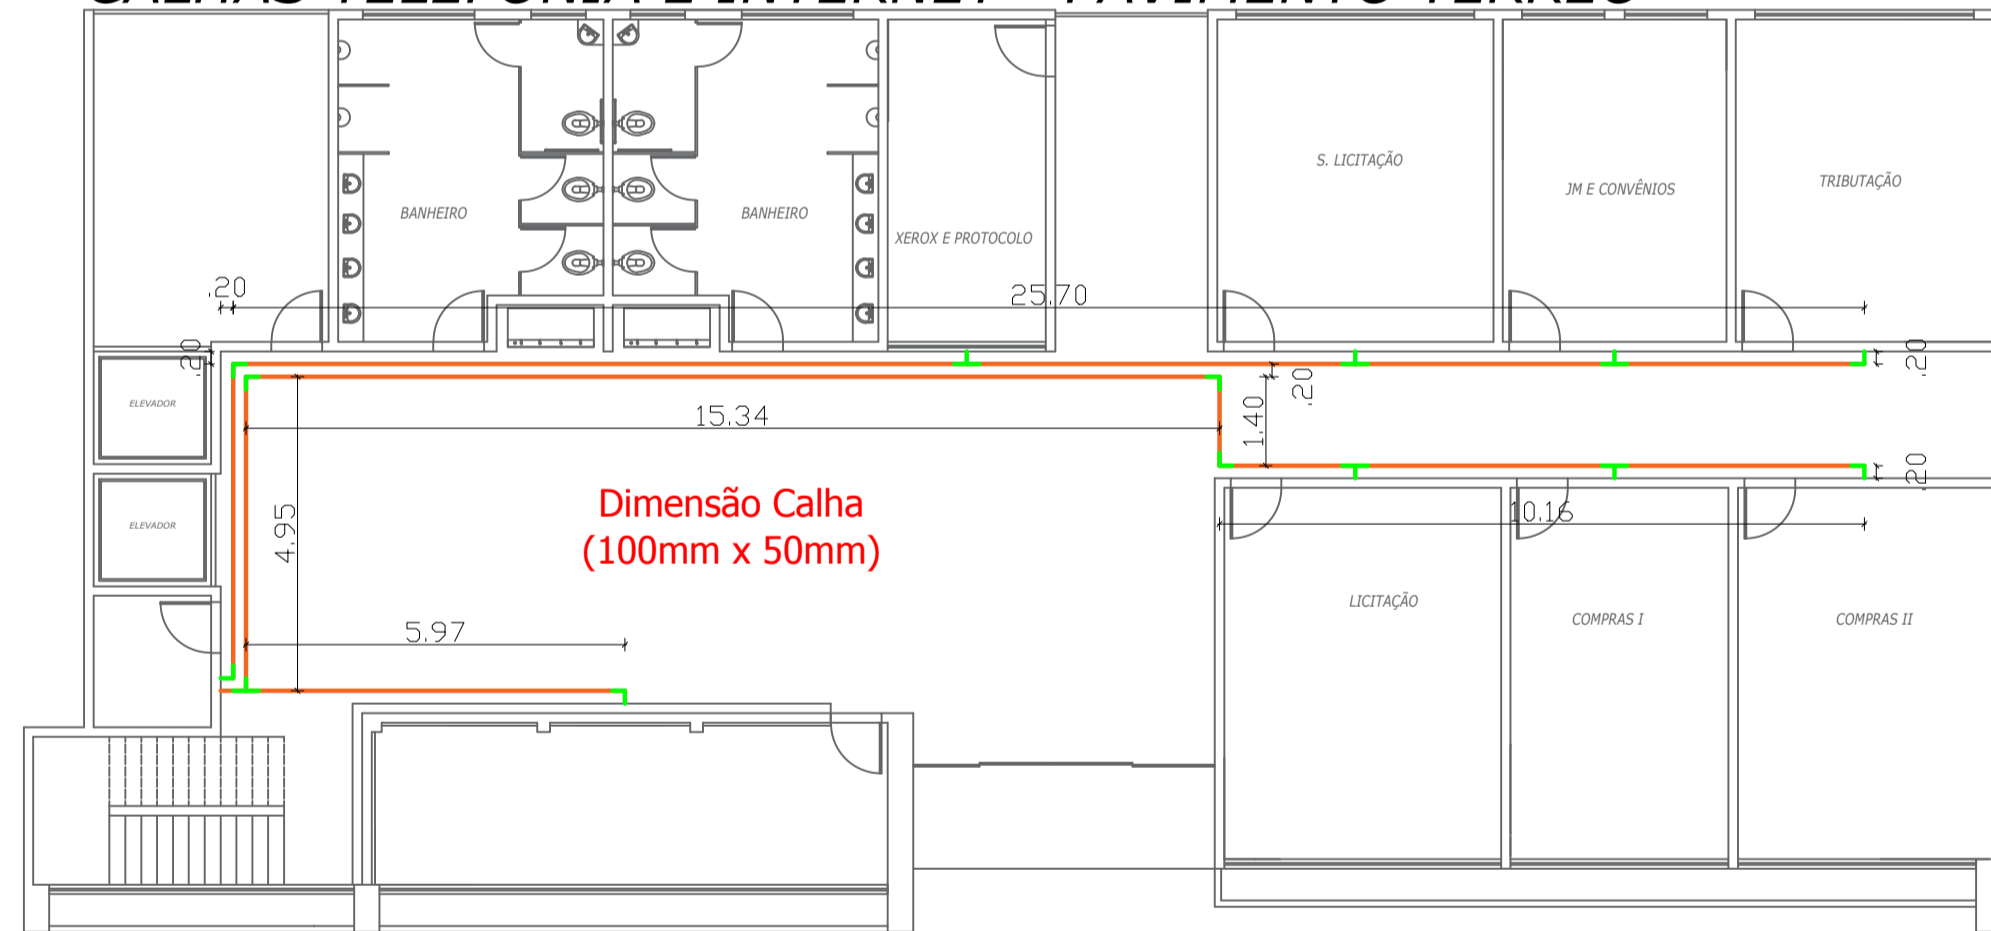

CALHAS ELÉTRICA - PAVIMENTO TÉRREO

CALHAS ELÉTRICA - PAVIMENTO SUPERIOR

CALHAS TELEFONIA E INTERNET - PAVIMENTO TÉRREO

CALHAS TELEFONIA E INTERNET - PAVIMENTO SUPERIOR

DETALHE ALTURA DAS CALHAS sem/escala

LEGENDA

	ELETRICALHA ELÉTRICA – 144,00 m
	ELETRICALHA TELEFONIA E INTERNET – 135,00 m
	PERFIL T – 28 un
	CURVA HORIZONTAL 90° – 35 un
	CURVA VERTICAL 90° – 04 un
OBS: DIMENSÃO CALHA (100mm X 50mm)	