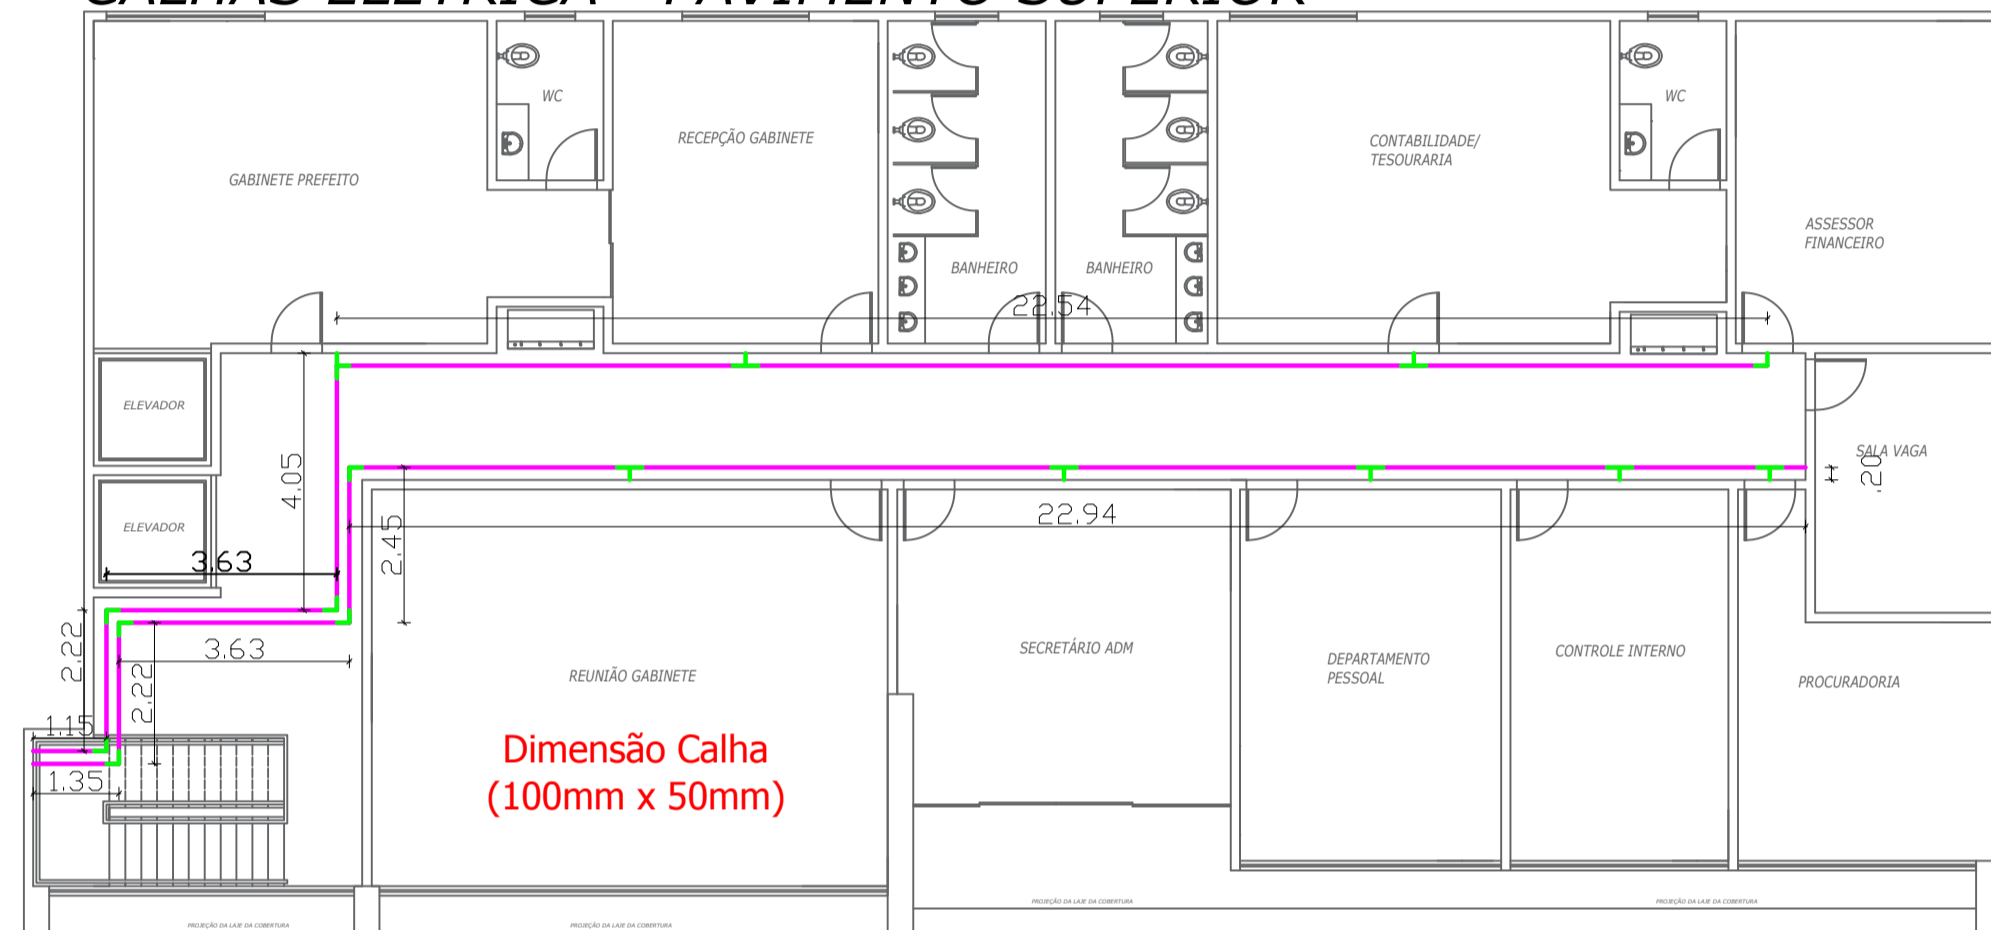

CALHAS ELÉTRICA - PAVIMENTO TÉRREO

CALHAS ELÉTRICA - PAVIMENTO SUPERIOR

CALHAS TELEFONIA E INTERNET - PAVIMENTO TÉRREO

CALHAS TELEFONIA E INTERNET - PAVIMENTO SUPERIOR

DETALHE ALTURA DAS CALHAS sem/escala

LEGENDA

	ELETRICALHA ELÉTRICA – 144,00 m
	ELETRICALHA TELEFONIA E INTERNET – 135,00 m
	PERFIL T – 28 un
	CURVA HORIZONTAL 90° – 35 un
	CURVA VERTICAL 90° – 04 un
OBS: DIMENSÃO CALHA (100mm X 50mm)	