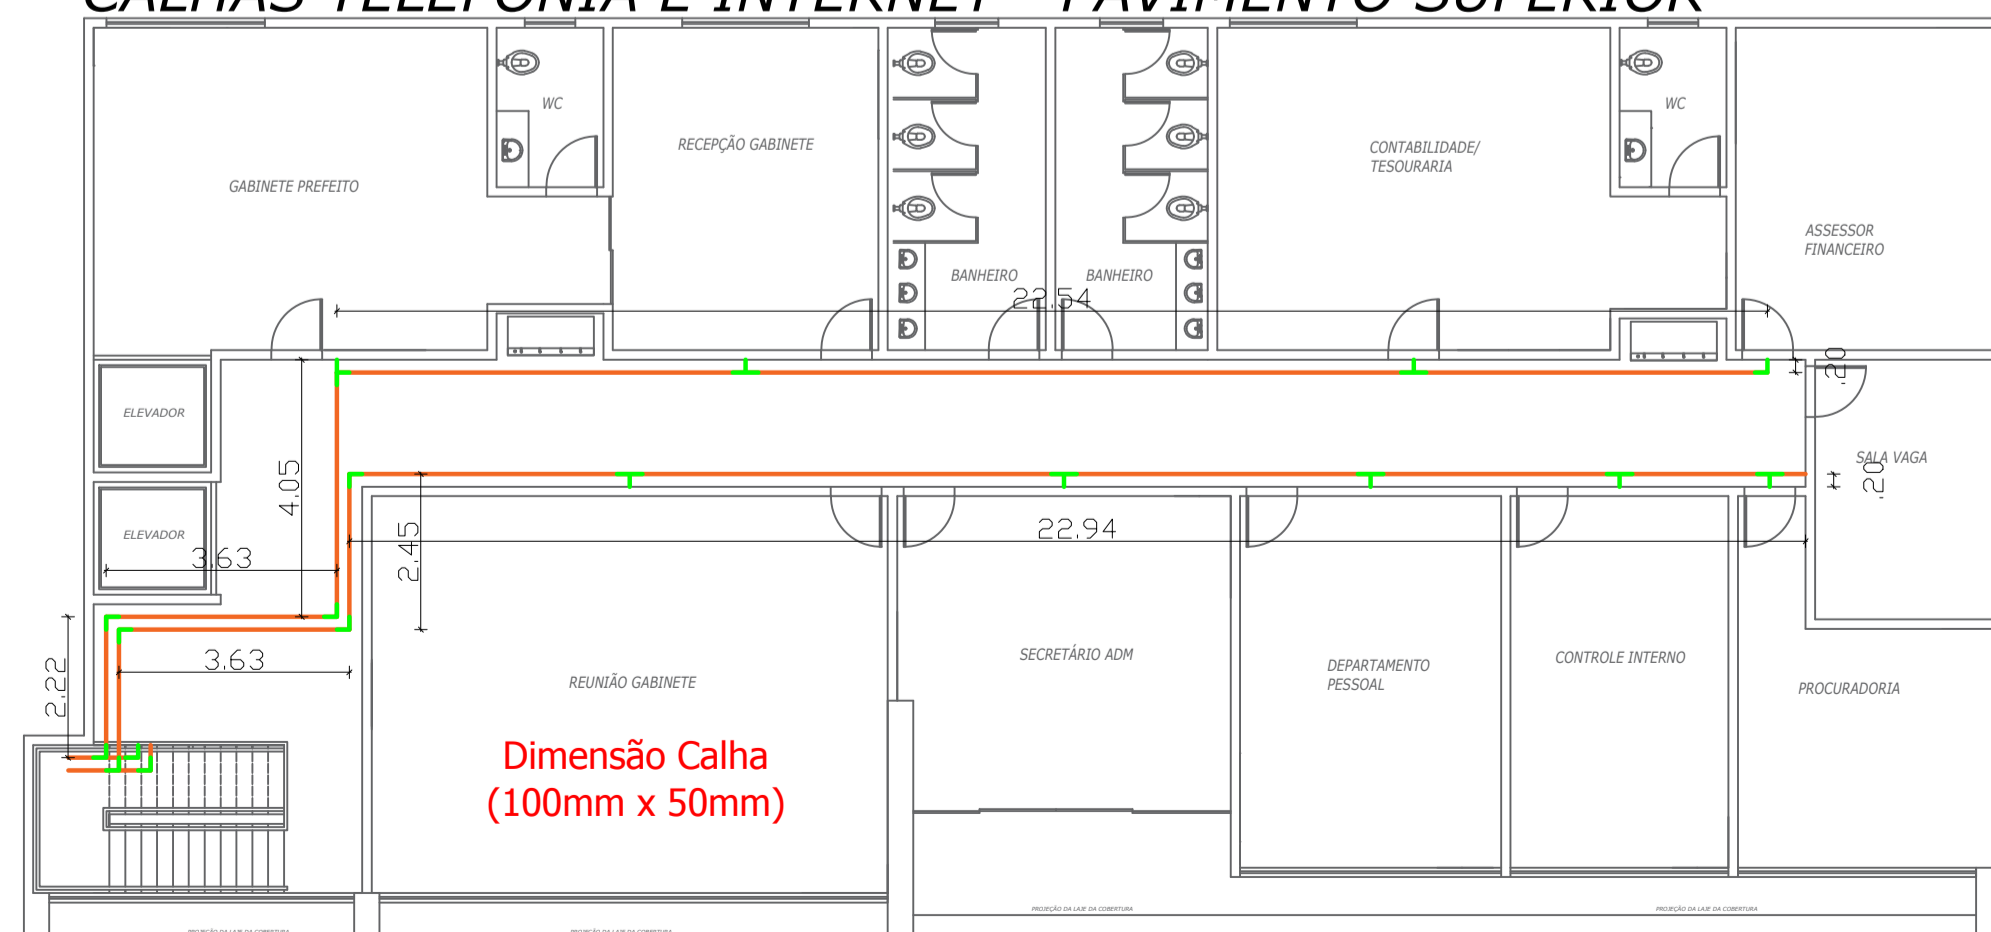

CALHAS ELÉTRICA - PAVIMENTO TÉRREO

CALHAS ELÉTRICA - PAVIMENTO SUPERIOR

CALHAS TELEFONIA E INTERNET - PAVIMENTO TÉRREO

CALHAS TELEFONIA E INTERNET - PAVIMENTO SUPERIOR

DETALHE ALTURA DAS CALHAS sem/escala

LEGENDA

	ELETRICALHA ELÉTRICA – 144,00 m
	ELETRICALHA TELEFONIA E INTERNET – 135,00 m
	PERFIL T – 28 un
	CURVA HORIZONTAL 90° – 35 un
	CURVA VERTICAL 90° – 04 un
OBS: DIMENSÃO CALHA (100mm X 50mm)	