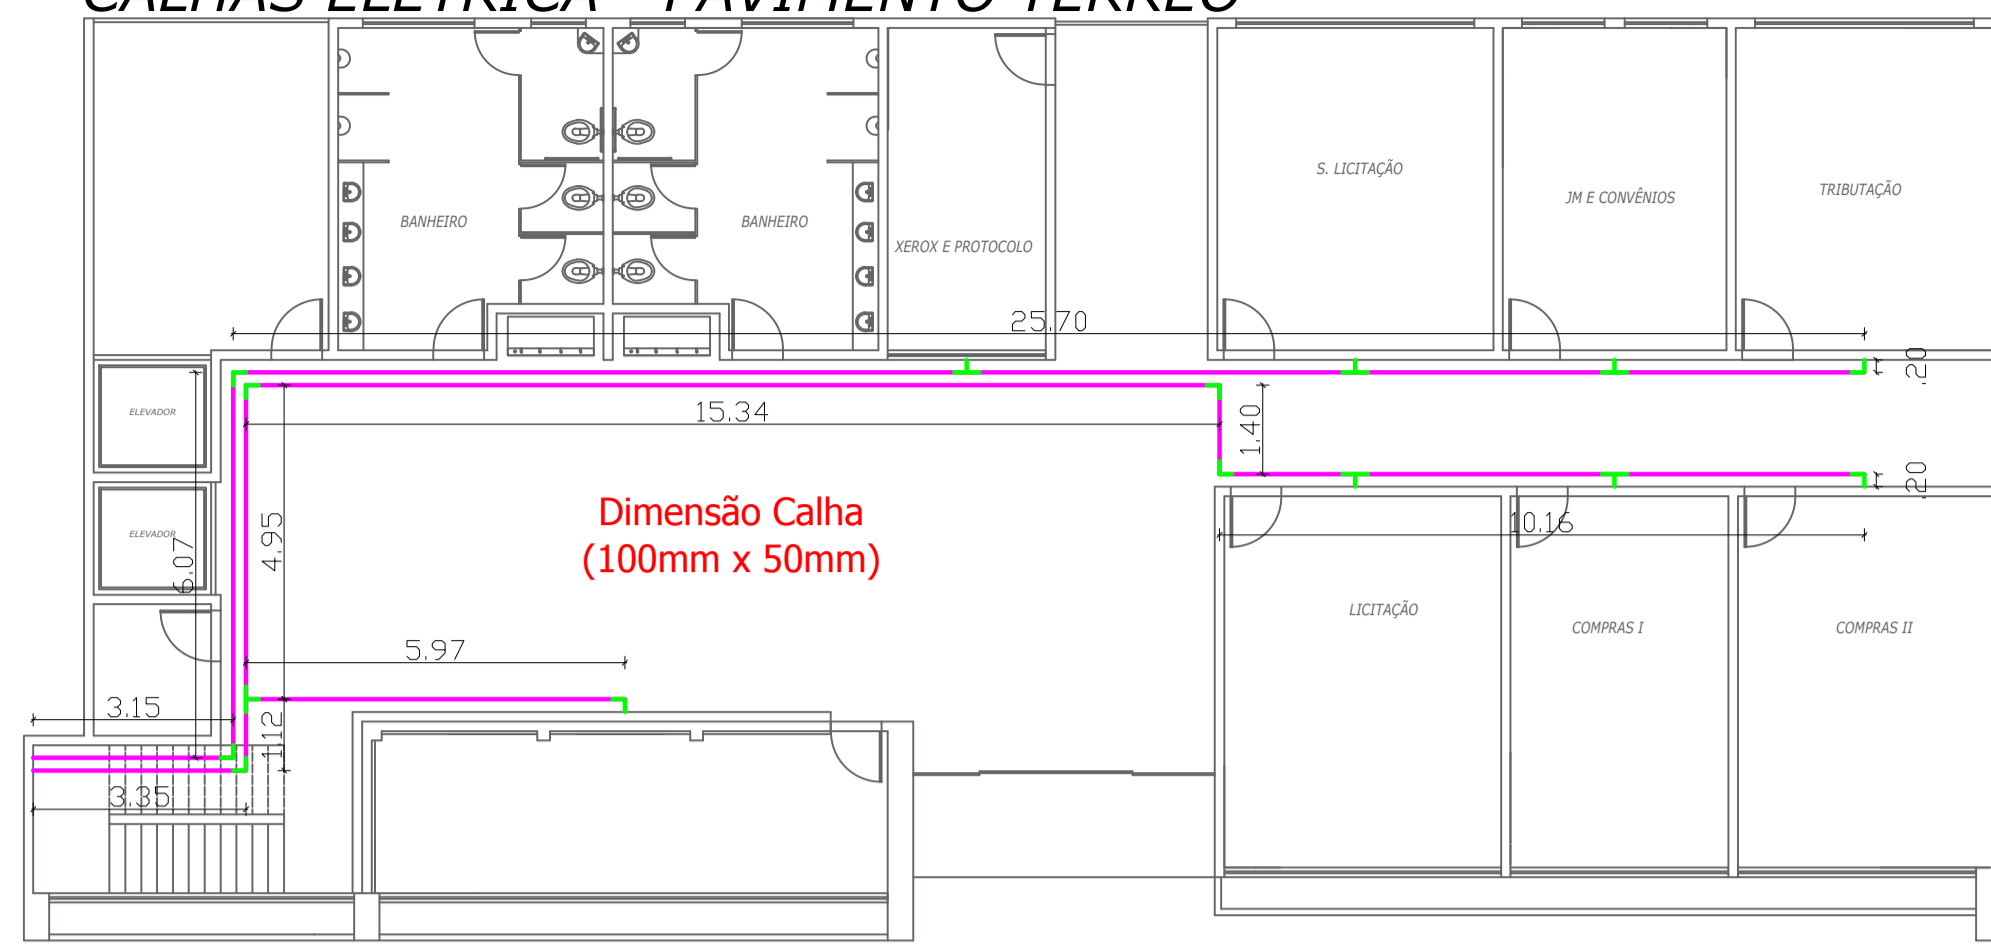

CALHAS ELÉTRICA - PAVIMENTO TÉRREO

CALHAS ELÉTRICA - PAVIMENTO SUPERIOR

CALHAS TELEFONIA E INTERNET - PAVIMENTO TÉRREO

CALHAS TELEFONIA E INTERNET - PAVIMENTO SUPERIOR

DETALHE ALTURA DAS CALHAS sem/escala

LEGENDA

	ELETRICALHA ELÉTRICA – 144,00 m
	ELETRICALHA TELEFONIA E INTERNET – 135,00 m
	PERFIL T – 28 un
	CURVA HORIZONTAL 90° – 35 un
	CURVA VERTICAL 90° – 04 un
OBS: DIMENSÃO CALHA (100mm X 50mm)	