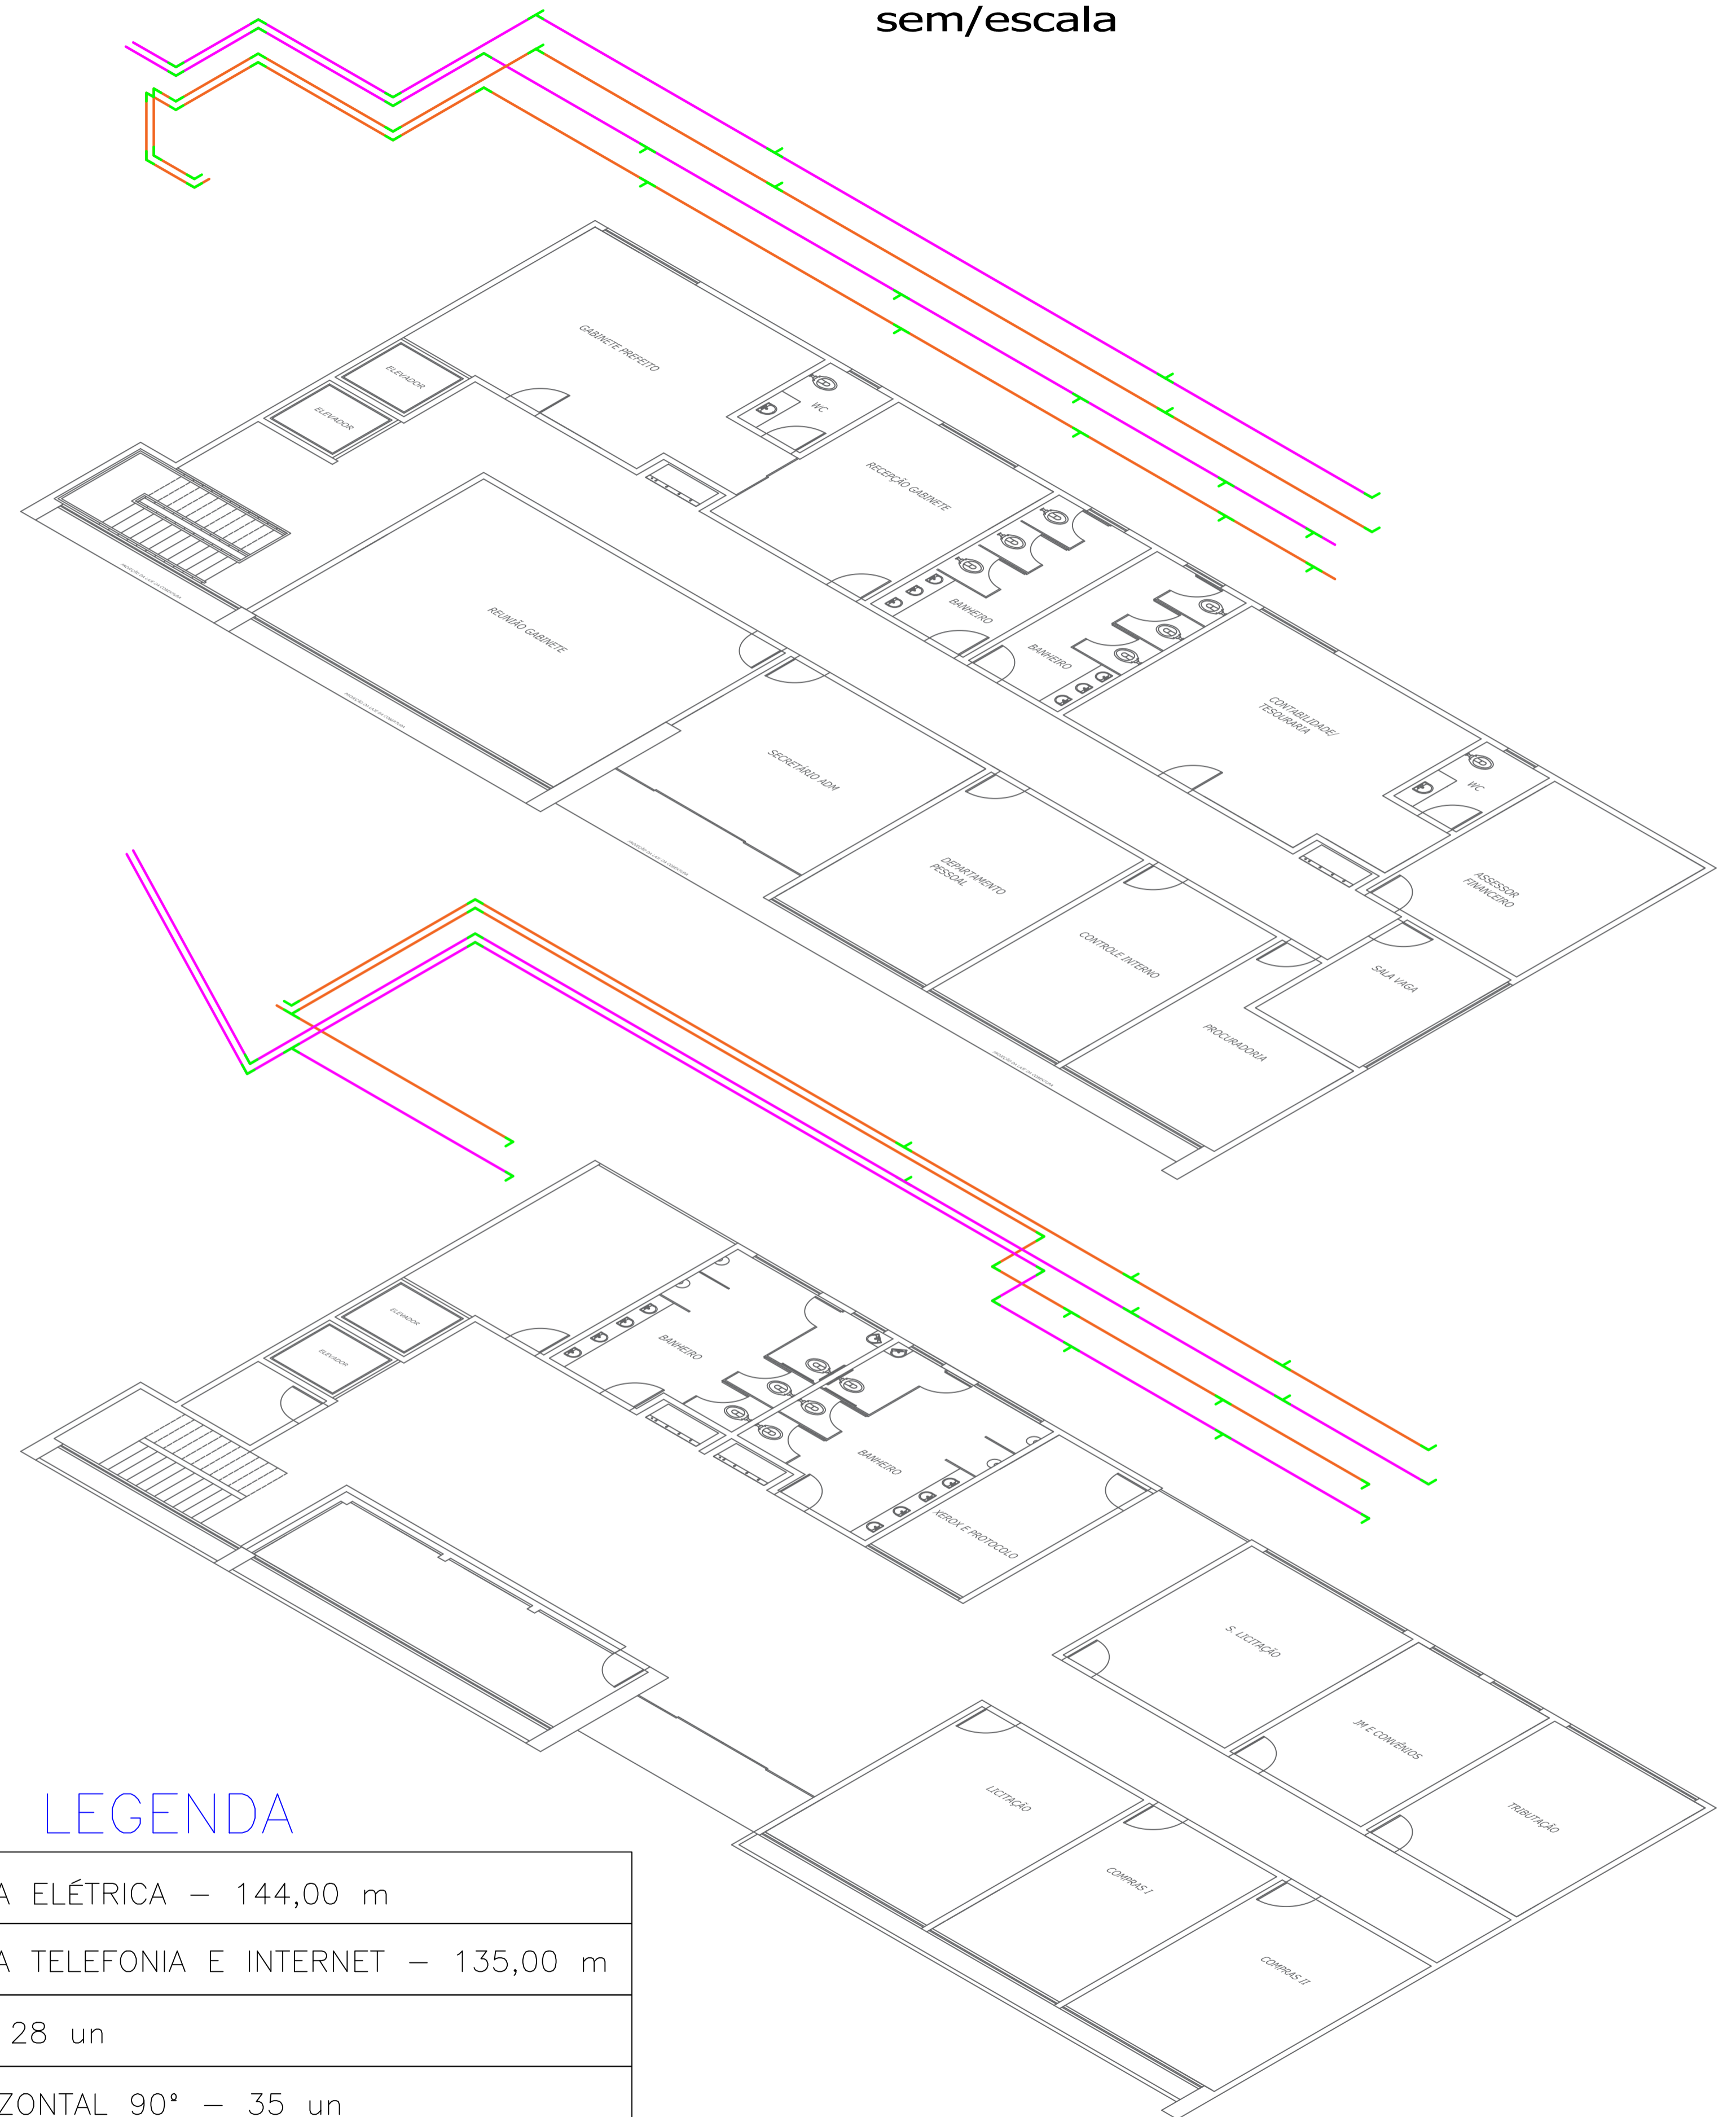

CALHAS ELÉTRICA - PAVIMENTO TÉRREO

CALHAS ELÉTRICA - PAVIMENTO SUPERIOR

CALHAS TELEFONIA E INTERNET - PAVIMENTO TÉRREO

CALHAS TELEFONIA E INTERNET - PAVIMENTO SUPERIOR

DETALHE ALTURA DAS CALHAS sem/escala

LEGENDA

	ELETRICALHA ELÉTRICA – 144,00 m
	ELETRICALHA TELEFONIA E INTERNET – 135,00 m
	PERFIL T – 28 un
	CURVA HORIZONTAL 90° – 35 un
	CURVA VERTICAL 90° – 04 un
OBS: DIMENSÃO CALHA (100mm X 50mm)	